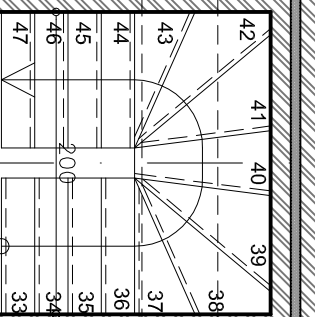

WV

BUREEL 2

346

667

sanitair

CV

traphal
rookluik
+849

83x201.5
Rf 1/2 h