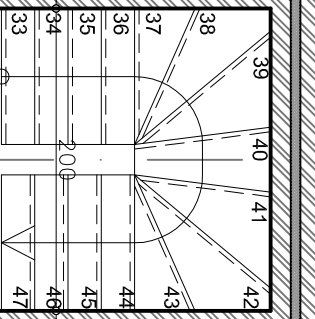

sanitair

CV

BUREEL 1

346

667

vh 250

vh 200

vh 120

126

K2
CLV

WV

vh 120

vh 200

vh 250

337

272

272

noklijn

K3
CLV

WV

BUREEL 2

346

667

sanitair

CV

traphal
rookluik
+849

83x201.5
Rf 1/2 h