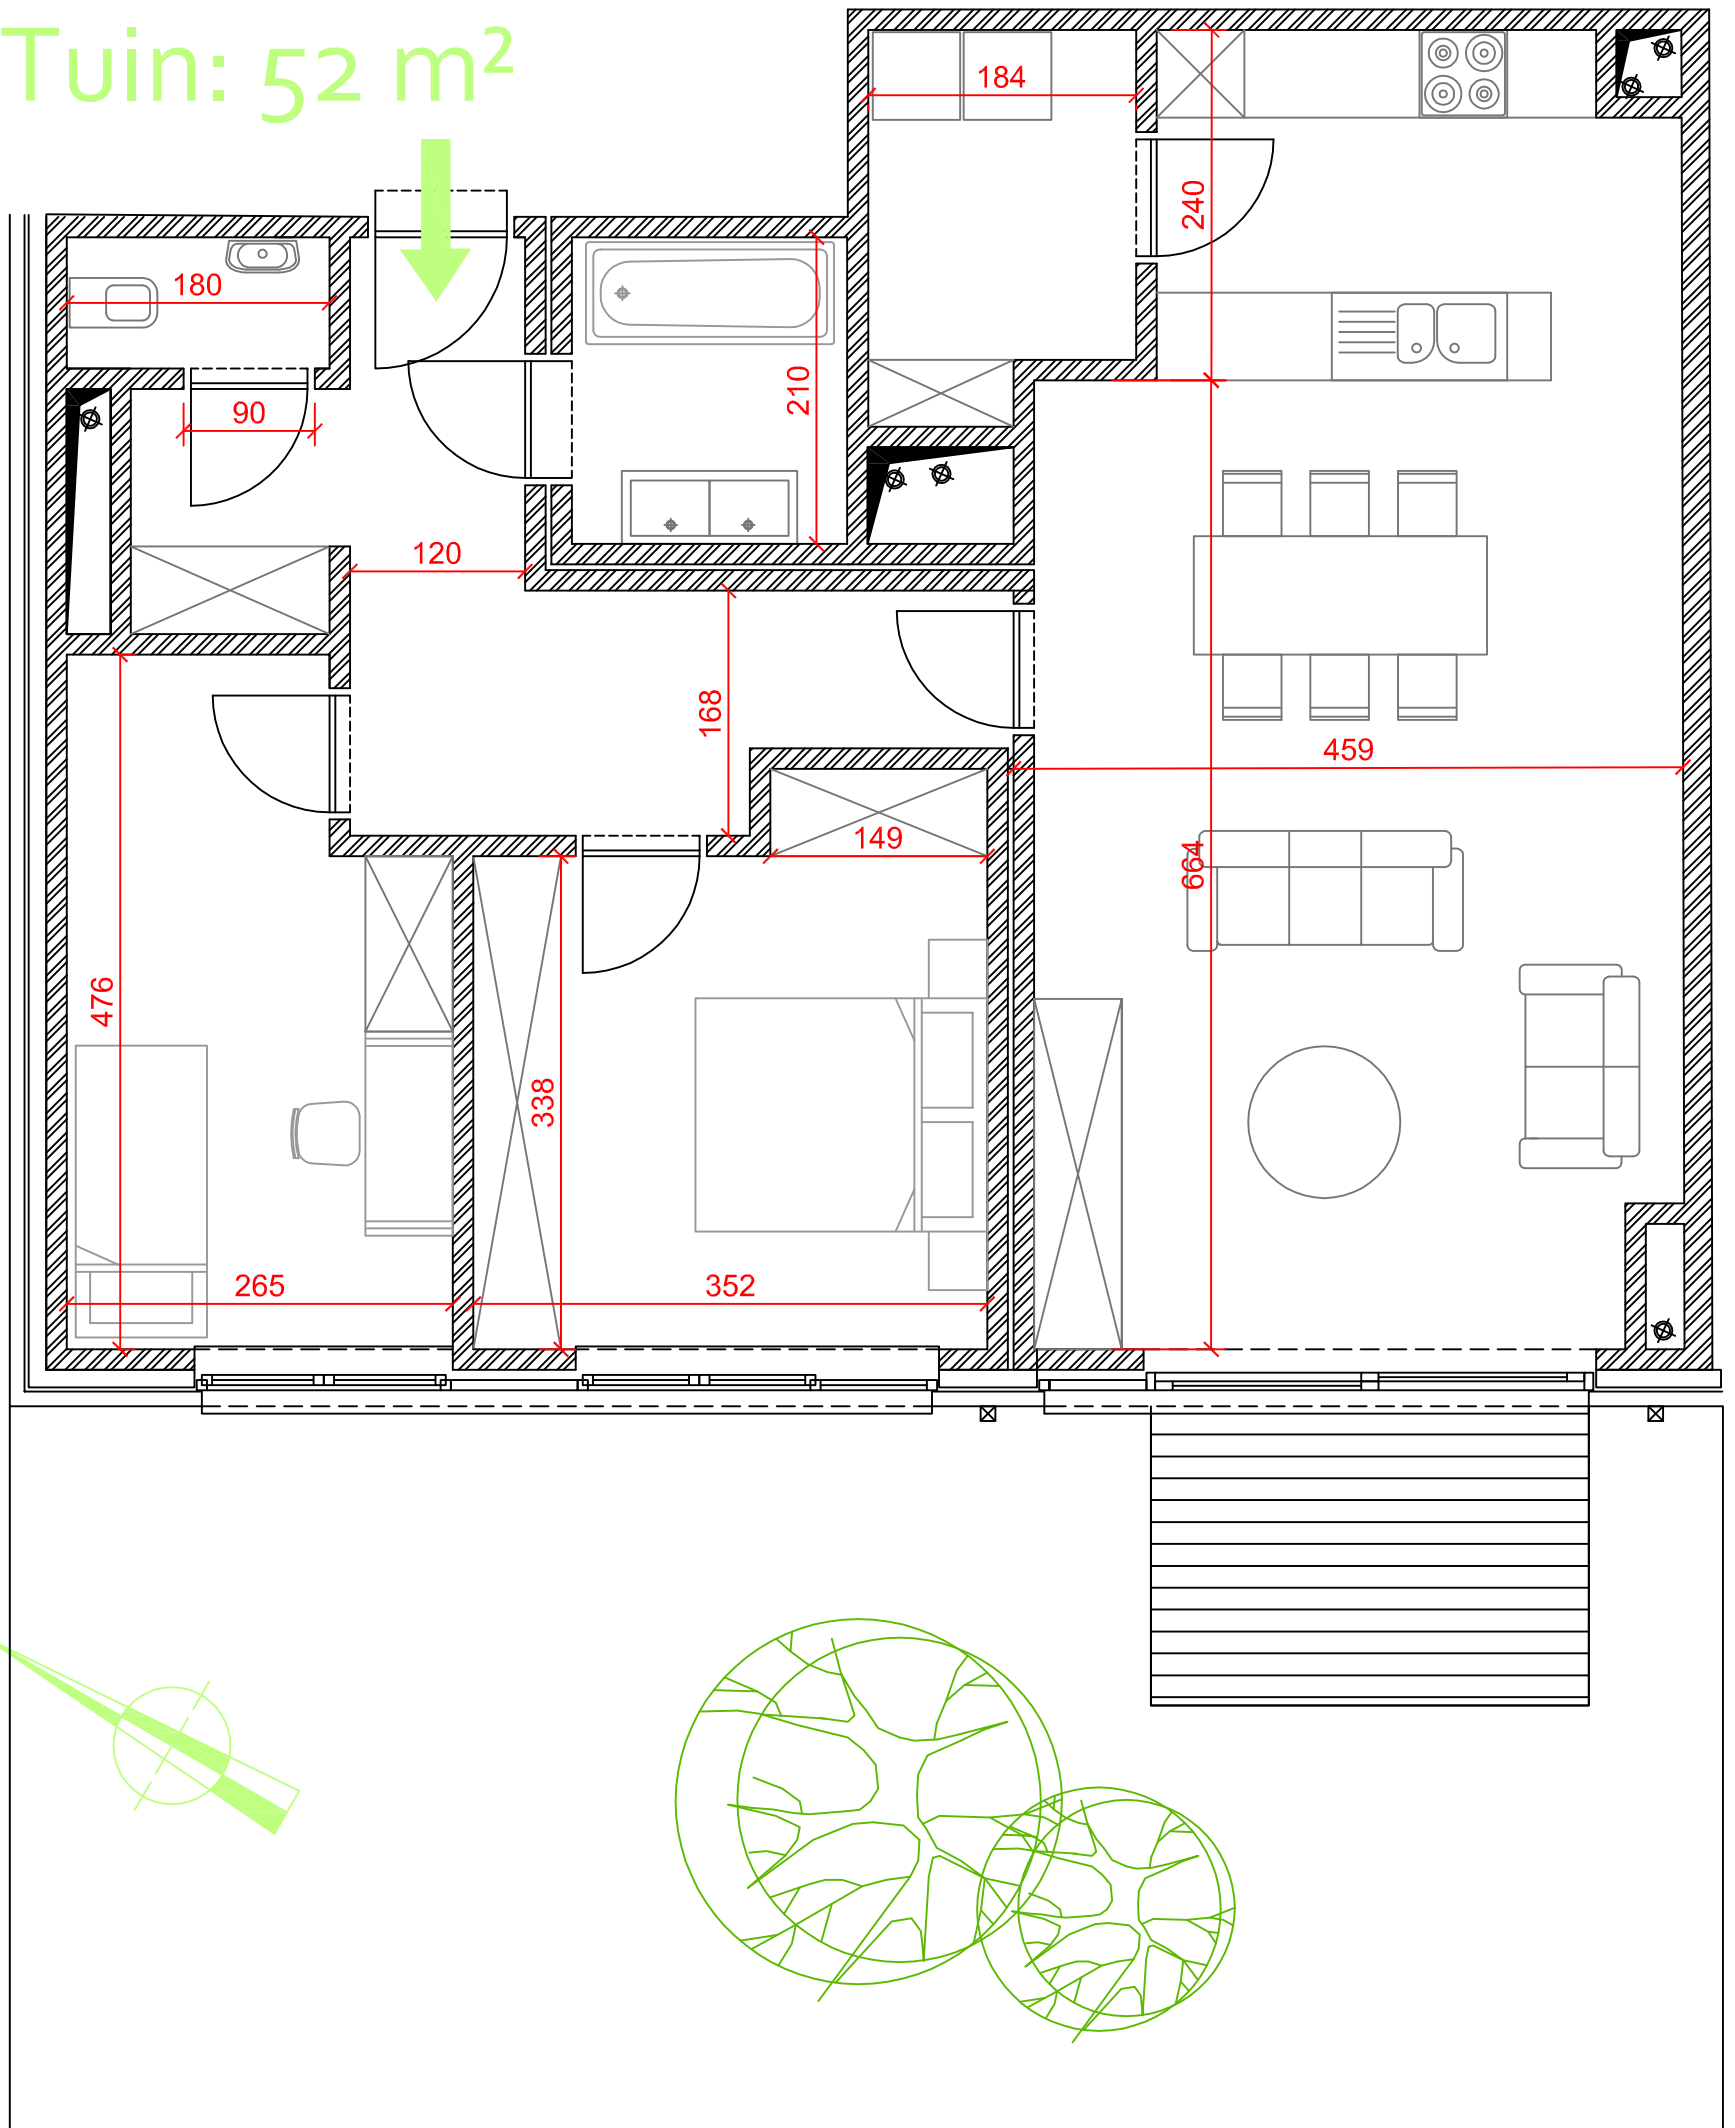

A01

Kamers: 2

Vloeropp: 123 m²

Terras: 4 m² (vooraan) + 15 m² (achteraan)

Tuin: 95 m²

A02

Kamers: 2

Vloeropp: 107 m²

Terras: 22 m²

Tuin: 62 m²

A03

Kamers: 2

Vloeropp: 105 m²

Terras: 6 m²

Tuin: 52 m²

A11

Kamers: 2

Vloeropp: 94 m²

Terras: 5 m² (vooraan) + 8 m² (achteraan)

A12

Kamers: 2

Vloeropp: 81 m²

Terras: 5.5 m²

A13

Kamers: 2

Vloeropp: 80 m²

Terras: 5 m² (voorraan) + 8 m² (achteraan)