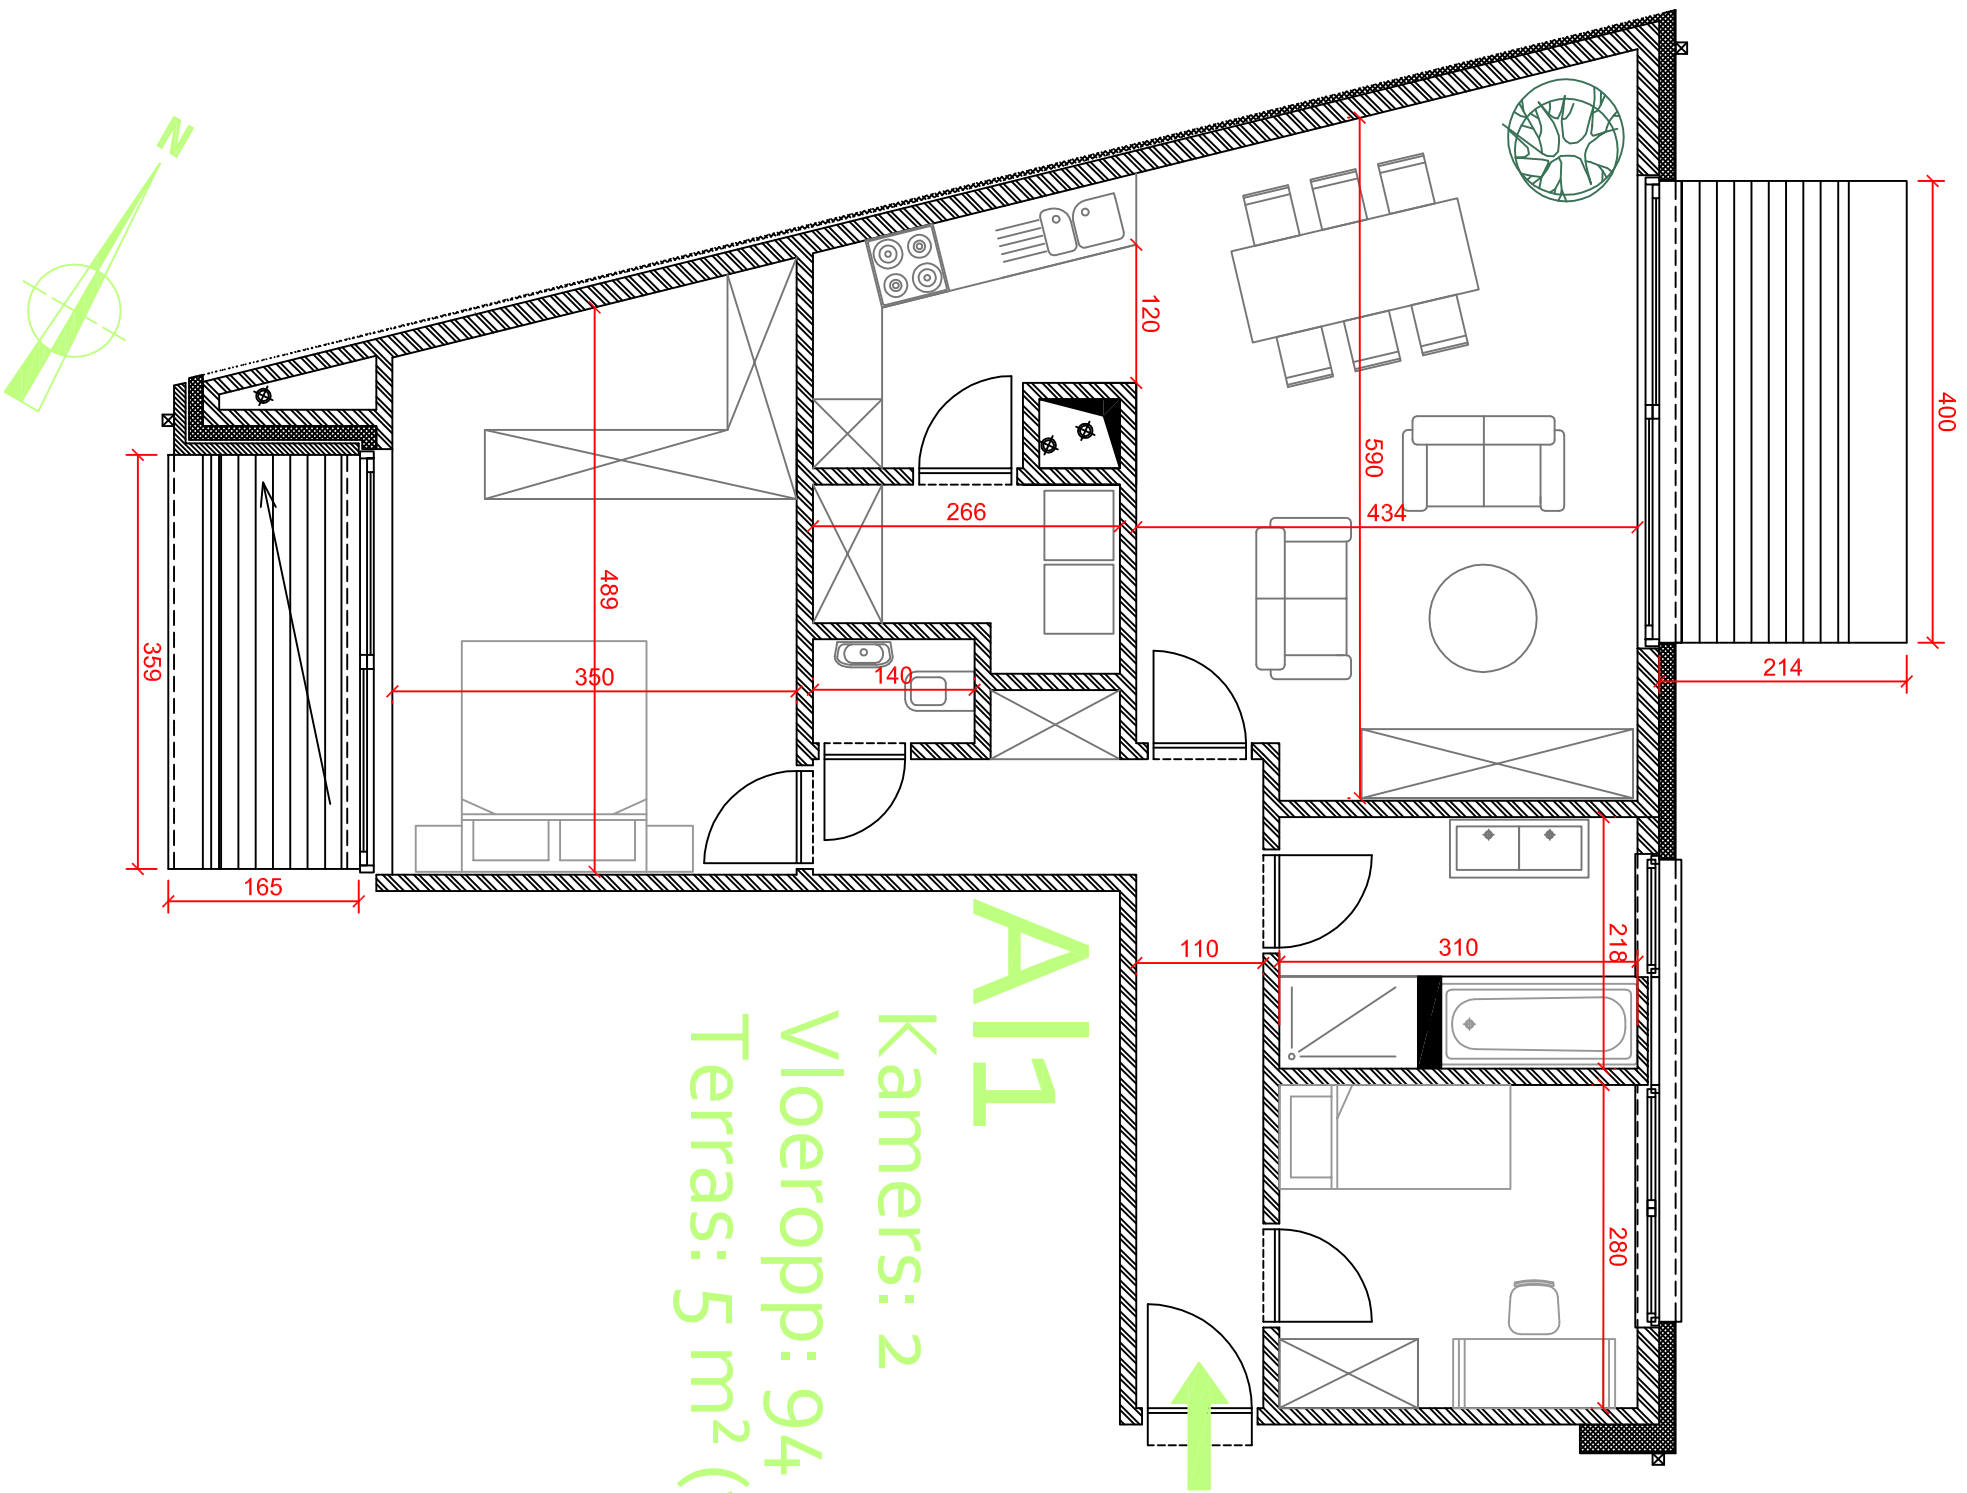

A01

Kamers: 2

Vloeropp: 123 m²

Terras: 4 m² (vooraan) + 15 m² (achteraan)

Tuin: 95 m²

A02

Kamers: 2

Vloeropp: 107 m²

Terras: 22 m²

Tuin: 62 m²

A03

Kamers: 2

Vloeropp: 105 m²

Terras: 6 m²

Tuin: 52 m²

A11

Kamers: 2

Vloeropp: 94 m²

Terras: 5 m² (vooraan) + 8 m² (achteraan)

A12

Kamers: 2

Vloeropp: 81 m²

Terras: 5.5 m²

A13

Kamers: 2

Vloeropp: 80 m²

Terras: 5 m² (voorraan) + 8 m² (achteraan)