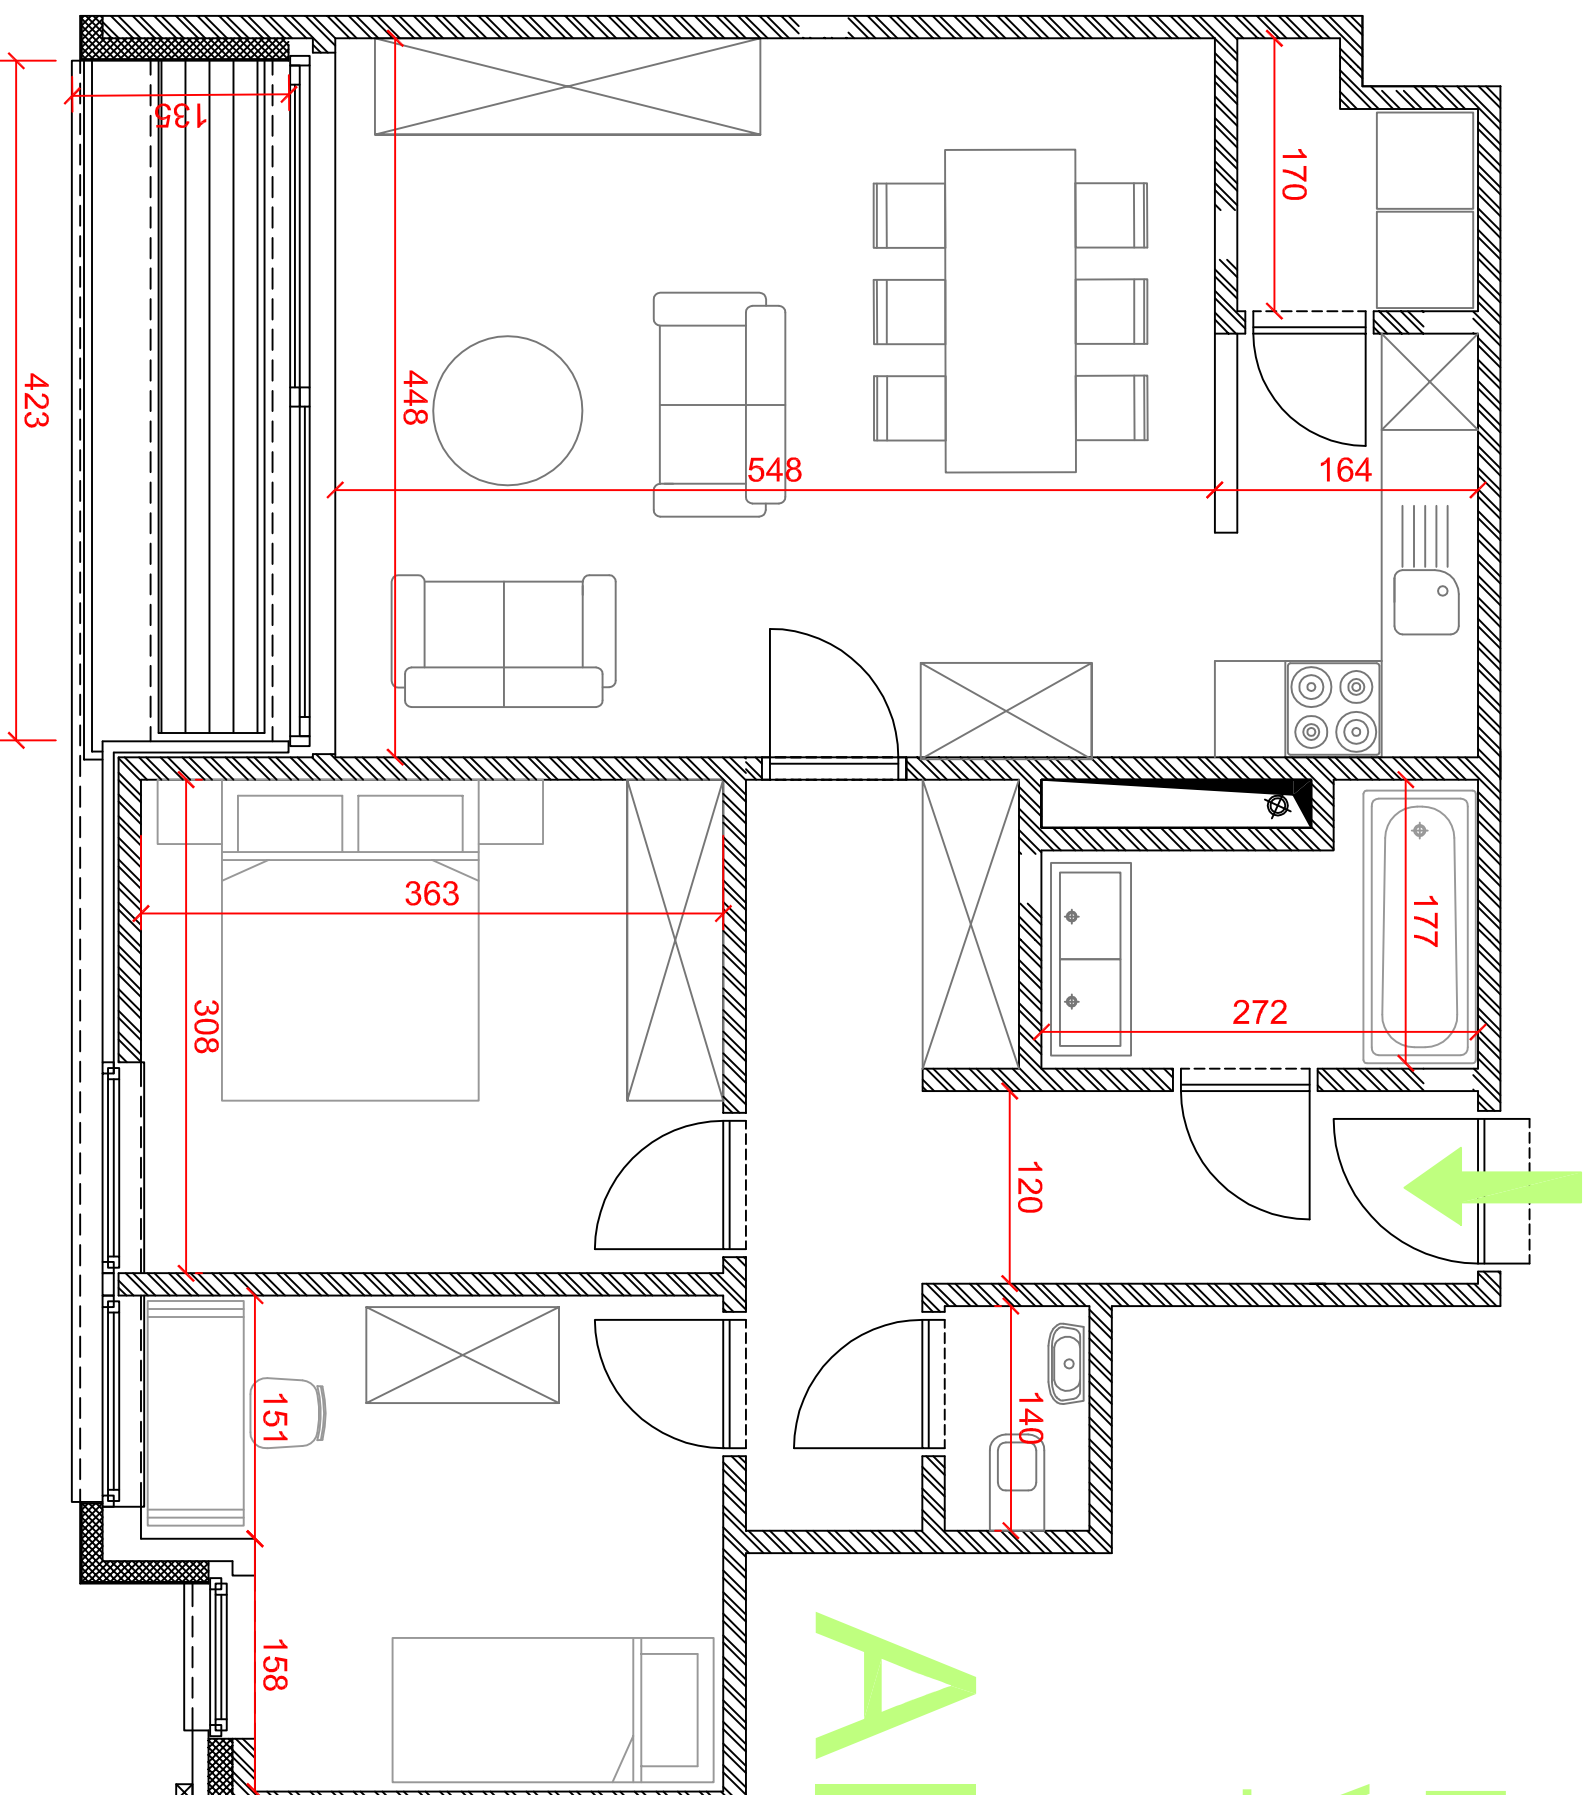

A01

Kamers: 2

Vloeropp: 123 m²

Terras: 4 m² (vooraan) + 15 m² (achteraan)

Tuin: 95 m²

A02

Kamers: 2

Vloeropp: 107 m²

Terras: 22 m²

Tuin: 62 m²

A03

Kamers: 2

Vloeropp: 105 m²

Terras: 6 m²

Tuin: 52 m²

A11

Kamers: 2

Vloeropp: 94 m²

Terras: 5 m² (vooraan) + 8 m² (achteraan)

A12

Kamers: 2

Vloeropp: 81 m²

Terras: 5.5 m²

A13

Kamers: 2

Vloeropp: 80 m²

Terras: 5 m² (voorraan) + 8 m² (achteraan)