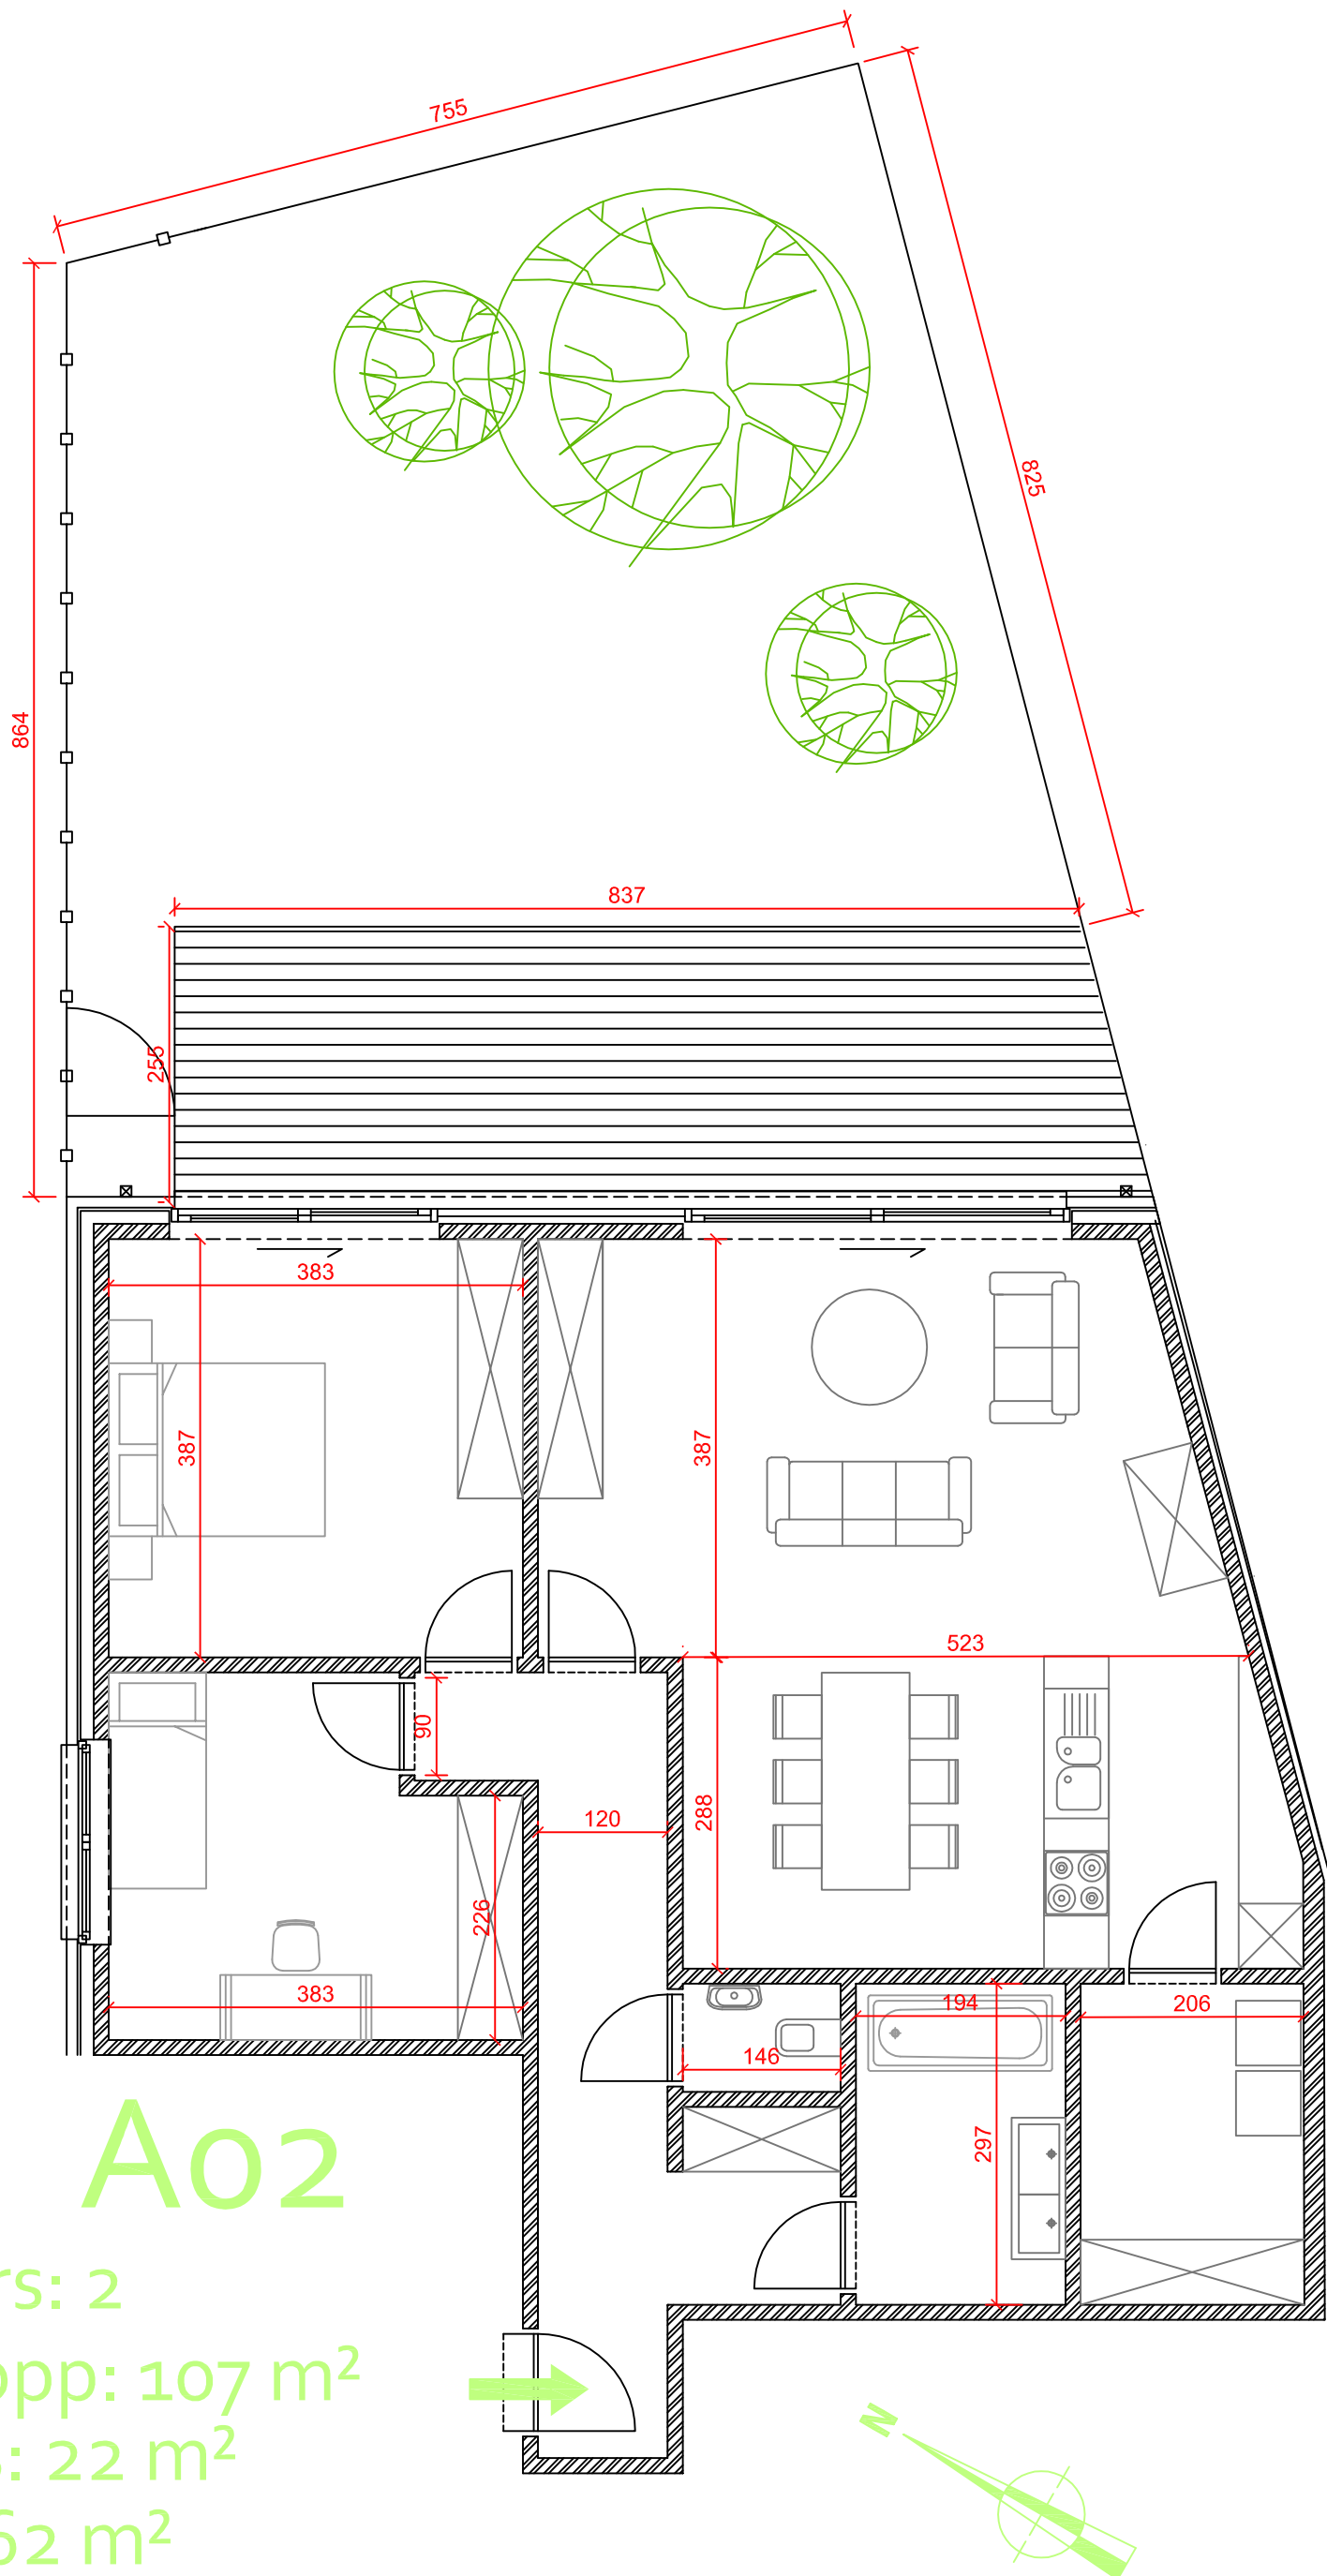

A01

Kamers: 2

Vloeropp: 123 m²

Terras: 4 m² (vooraan) + 15 m² (achteraan)

Tuin: 95 m²

A02

Kamers: 2

Vloeropp: 107 m²

Terras: 22 m²

Tuin: 62 m²

A03

Kamers: 2

Vloeropp: 105 m²

Terras: 6 m²

Tuin: 52 m²

A11

Kamers: 2

Vloeropp: 94 m²

Terras: 5 m² (vooraan) + 8 m² (achteraan)

A12

Kamers: 2

Vloeropp: 81 m²

Terras: 5.5 m²

A13

Kamers: 2

Vloeropp: 80 m²

Terras: 5 m² (voorraan) + 8 m² (achteraan)