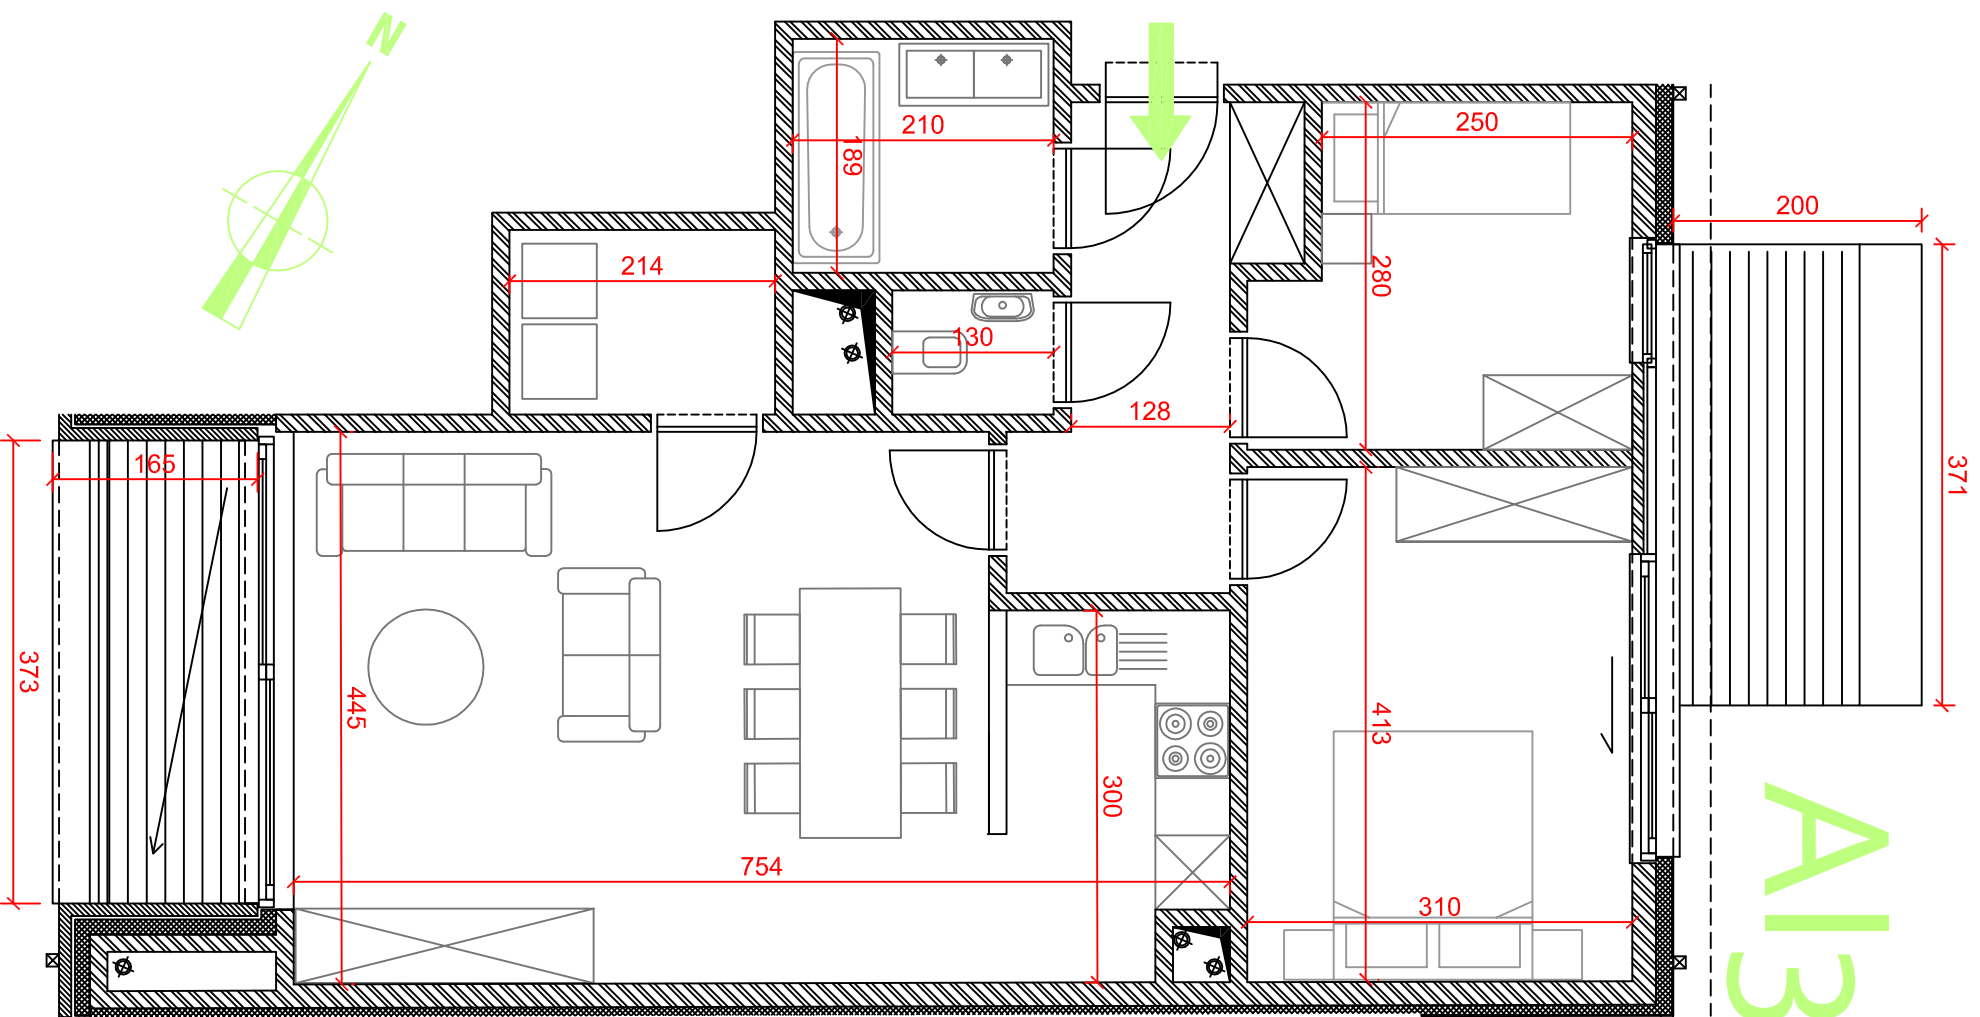

A01

Kamers: 2

Vloeropp: 123 m²

Terras: 4 m² (vooraan) + 15 m² (achteraan)

Tuin: 95 m²

A02

Kamers: 2

Vloeropp: 107 m²

Terras: 22 m²

Tuin: 62 m²

A03

Kamers: 2

Vloeropp: 105 m²

Terras: 6 m²

Tuin: 52 m²

A11

Kamers: 2

Vloeropp: 94 m²

Terras: 5 m² (vooraan) + 8 m² (achteraan)

A12

Kamers: 2

Vloeropp: 81 m²

Terras: 5.5 m²

A13

Kamers: 2

Vloeropp: 80 m²

Terras: 5 m² (voorraan) + 8 m² (achteraan)