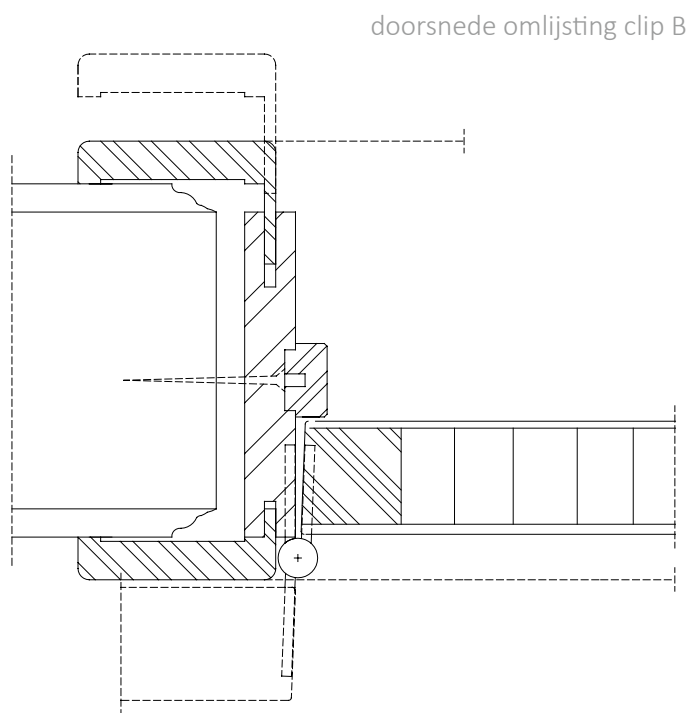

doorsnede deurblad celrooster

doorsnede omlijsting clip B

STANDAARD AFWERKING

- Kwaliteitsdeur MDP 27, met celroostervulling, zichtvlakken wit gelakt BP91, zijkanten: kunststofstrip wit, boven- en onderkant: onbehandeld
- dagstuk in vochtwerende MDF V313 18 mm, ommanteld met afwerkfolie wit
- slaglat in MDF, ommanteld met afwerkfolie wit
- dekljsten in MDF, ommanteld met afwerkfolie wit, te verbinden met rechte voeg, op het dagstuk te clippen, model CLIP B nr6
- scharnieren alu
- kruk NCU 7001, 7002, 7003 of 7087 inox

kruk NCU 7002 inox