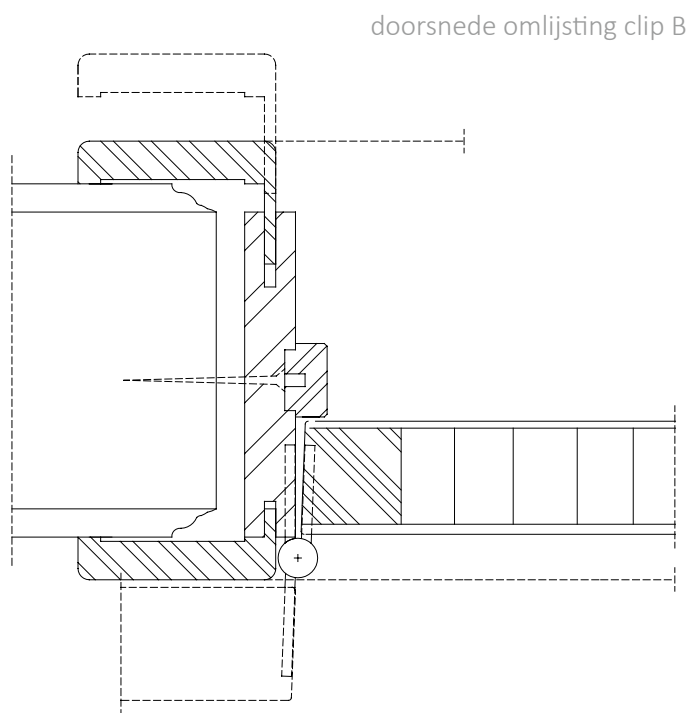

doorsnede deurblad celrooster

doorsnede omlijsting clip B

STANDAARD AFWERKING

- Kwaliteitsdeur, met celroostervulling, zichtvlakken wit gelakt BP91, zijkanten: kunststofstrip wit, boven- en onderkant: onbehandeld
- dagstuk in vochtwerende MDF V313 18 mm, ommanteld met afwerkfolie wit
- slaglat in MDF, ommanteld met afwerkfolie wit
- dekljsten in MDF, ommanteld met afwerkfolie wit, te verbinden met rechte voeg, op het dagstuk te clippen, model CLIP B nr6
- scharnieren alu
- kruk NCU 7001, 7002, 7003 of 7087 inox

kruk NCU 7002 inox