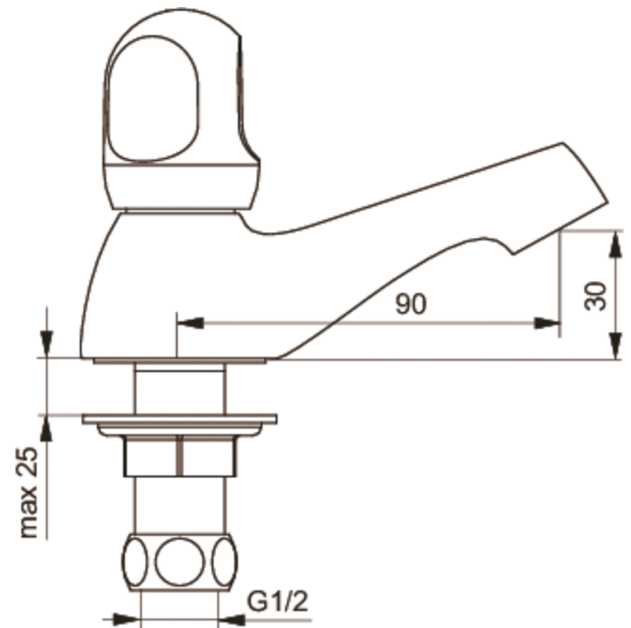

Artikelcode : B1840

ALPHA C / ALPHA

Fonteinkraan met rubberen dichtingen index blauw

Fonteinkraan

Alpha fonteinkraan DN 15. Sprong 90 mm. Hoogte uitloop 30 mm. Bevestiging G1/2. Uithoudingstest EN 817. Geluidsniveau volgens norm DIN 4109, Groep I.

Uitvoeringen*

*Uitvoeringen: AA = Chroom, ## = onbepaald