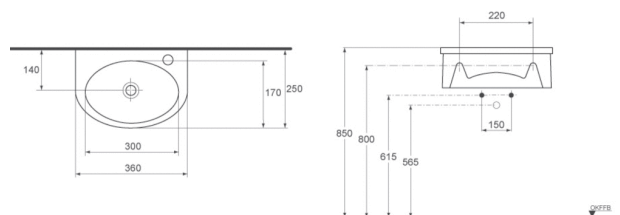

Artikelcode : V2113
ASTOR
Fontein San Remo 360 mm

San Remo fontein

San Remo fontein in porselein. I kraangat rechts doorgestoken.

Uitvoeringen*

*Uitvoeringen: 01 = Wit