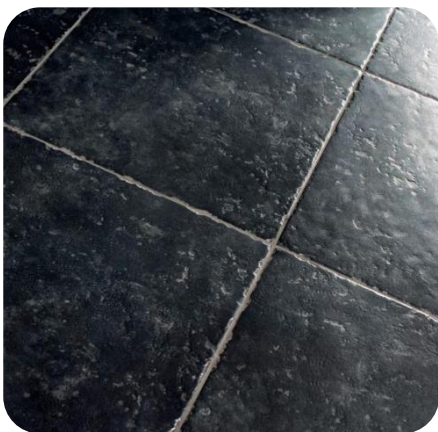

Pierre Belge Vintage 45x45

Pierre Belge Zingue 45x45

Abitare Avantguardia Grigio 45x45

Abitare Avantguardia Taupe 45x45

Authentieke Belgische Blauwe Steen & Natuursteenlook

Ook mogelijk met *gekartelde voegen*
voor een meer **landelijk karakter!**